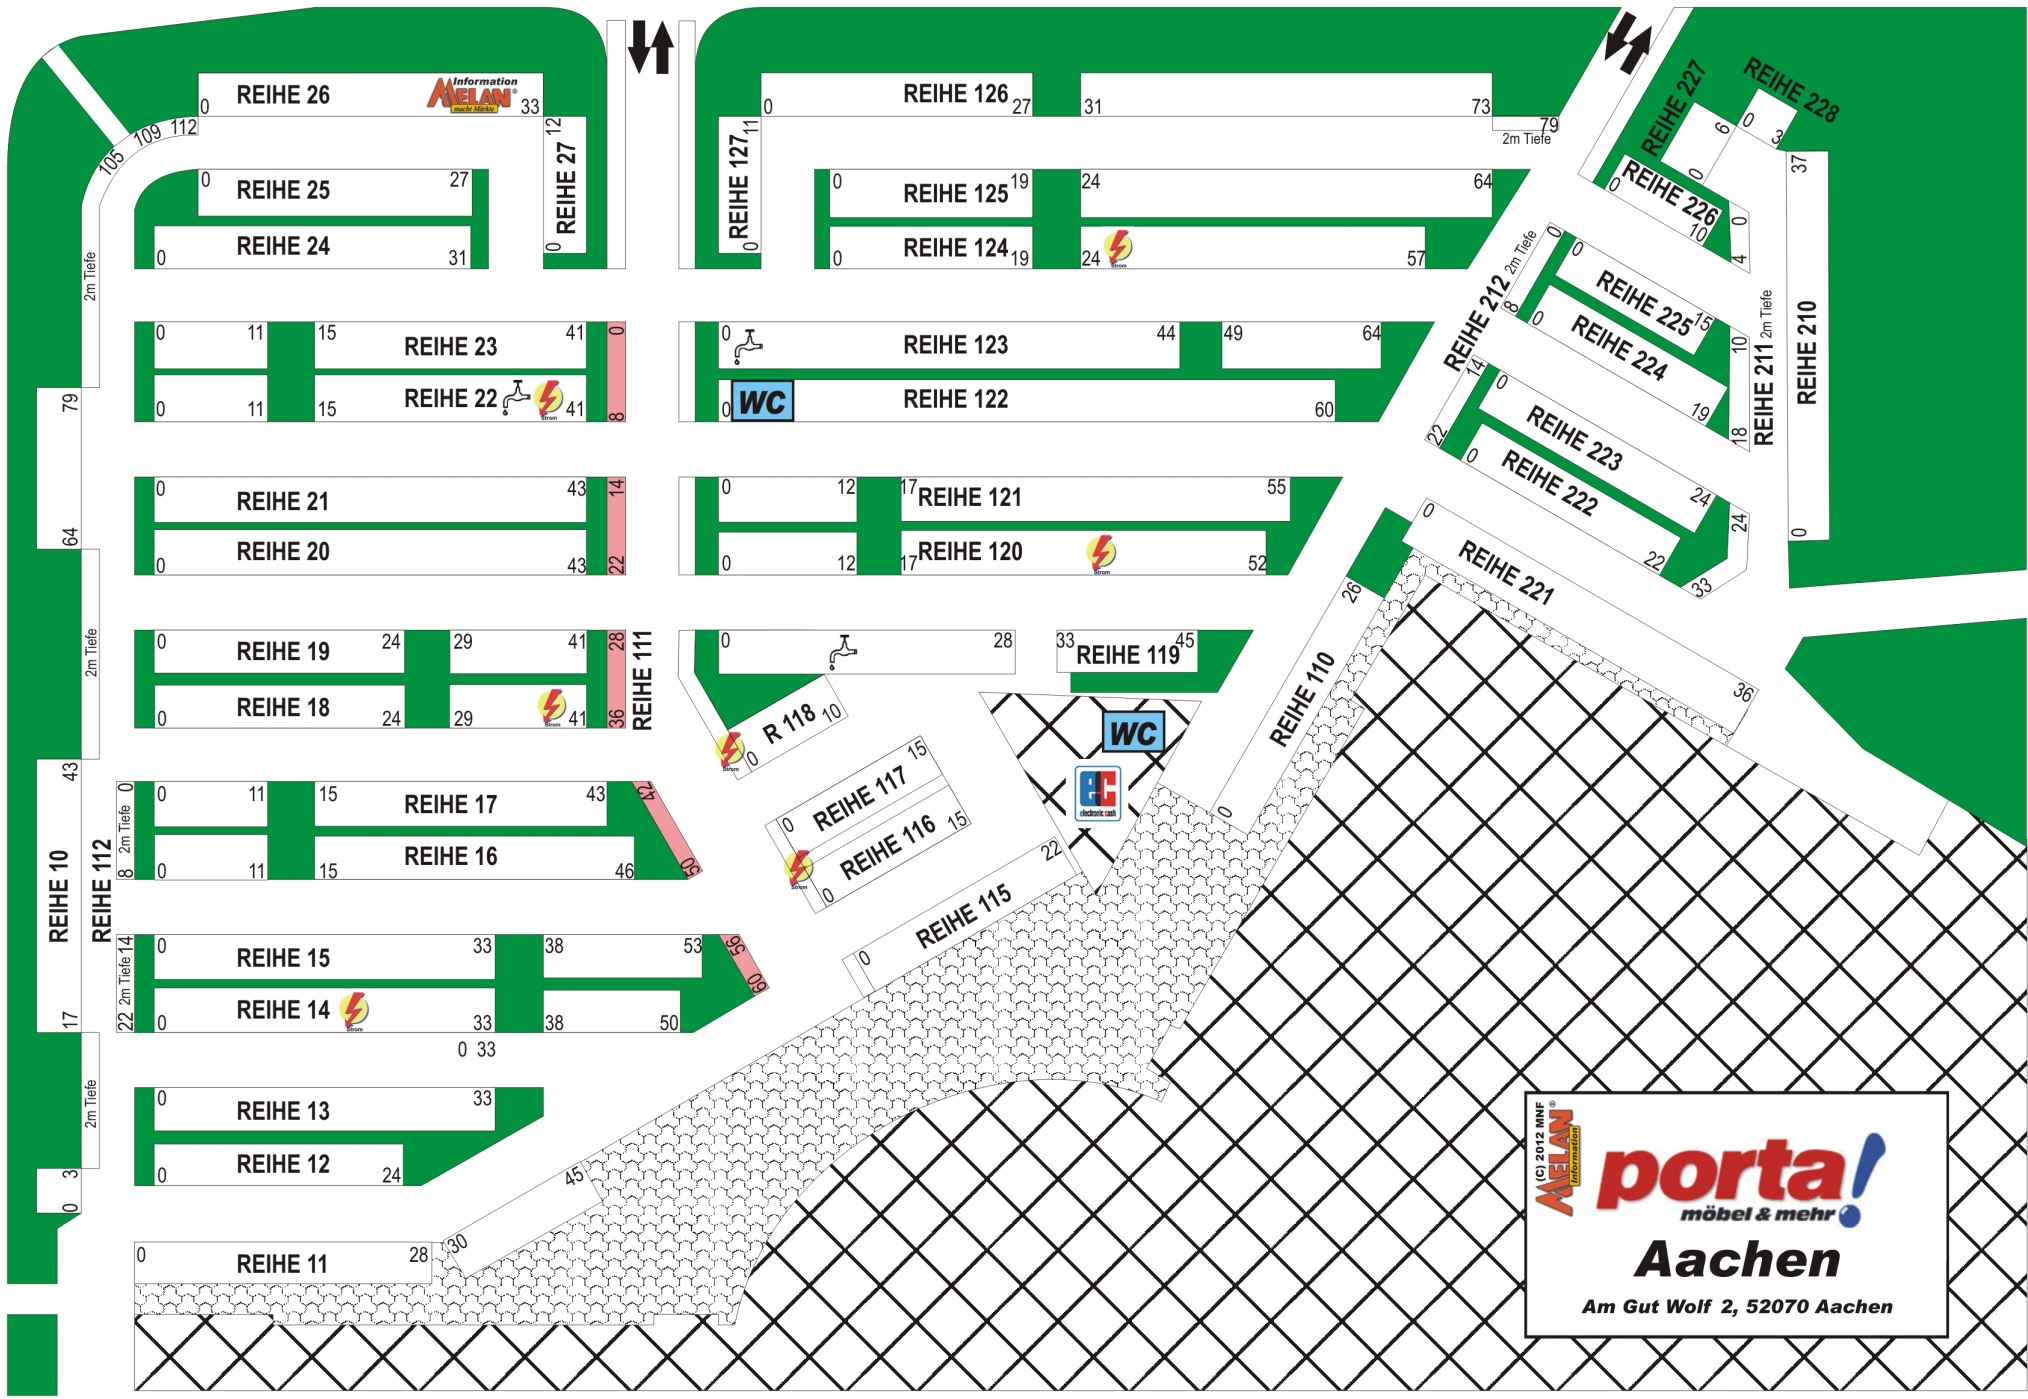

Am Gut Wolf

Krefelder Strasse

(C) 2012 WNF
MELAN
 Information

porta!
 möbel & mehr

Aachen

Am Gut Wolf 2, 52070 Aachen