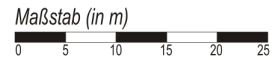

Am Gut Wolf

Krefelder Strasse

(C) 2012 WNF
MELAN
 Information

porta!
 möbel & mehr

Aachen

Am Gut Wolf 2, 52070 Aachen